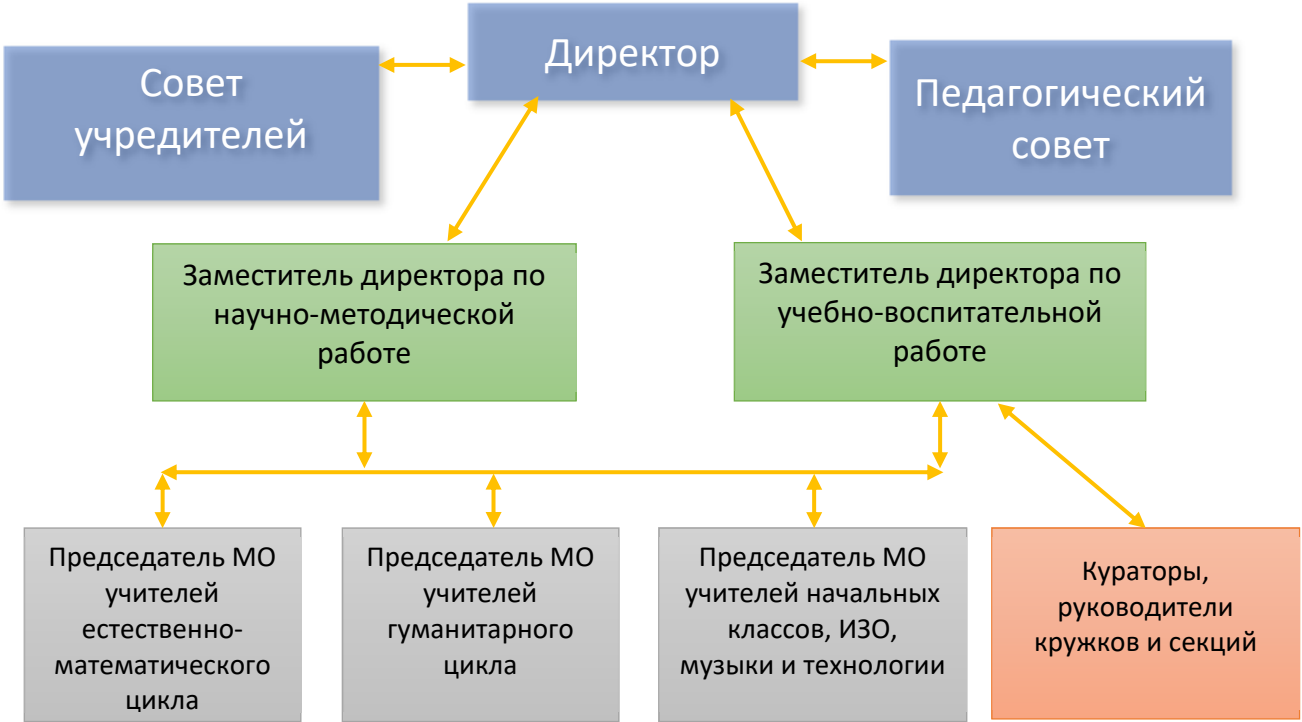

3. Структура образовательного учреждения и система его управления

Схема 1

Схема управления НОЧУ СОШ «Юджин-Центр»

Таблица 3

Структура НОЧУ СОШ «ЮДЖИН-ЦЕНТР»

Начальное образование	Основное образование	Полное (общее) образование
1, 2, 3, 4 классы	5, 6, 7, 8, 9 классы	10, 11 классы
Дополнительное образование (факультативы, кружки, индивидуальные, групповые занятия)		